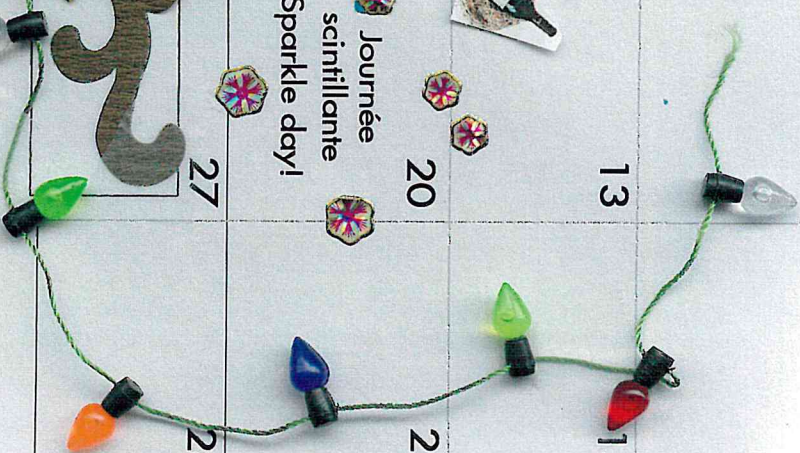

activités avec la  
neige !  
activities with  
snow!

Billets dus  
Tickets due

Tirage  
Draw

Journée  
scintillante  
Sparkle day!

Joyeux temps des fêtes à TOUS!  
Happy Holidays to ALL!

19 Décembre – Visite de Père Noël pour la Bâtiment principal

Habillez en rouge /vert

December 19<sup>th</sup> – Santa visit for the main building

Dress in red/green